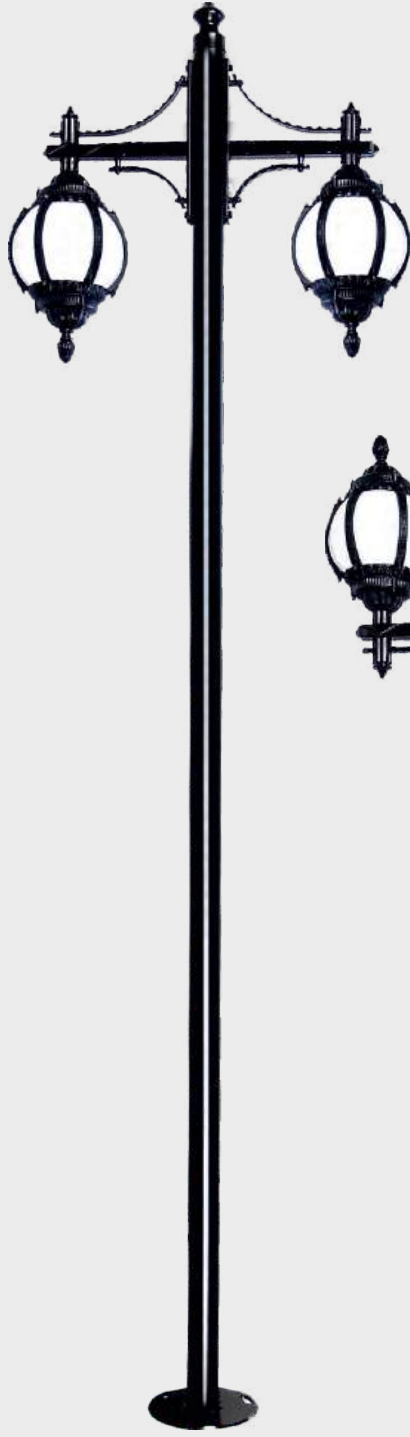

■ Y.A. 6162
EN: 25 cm
BOY: 60 cm

■ Y.A. 6165
EN: 25 cm
BOY: 90 cm

■ Y.A. 6172
EN: 25 cm
BOY: 45 cm

■ Y.A. 6163
EN: 25 cm
BOY: 50 cm

■ Y.A. 6168
EN: 25 cm
BOY: 100 cm

Duy	: E27	Shape/Style	: E27
Glop	: Akriik	Globe	: Akriik
Kollar	: Polyamid6	Arms	: Polyamid6