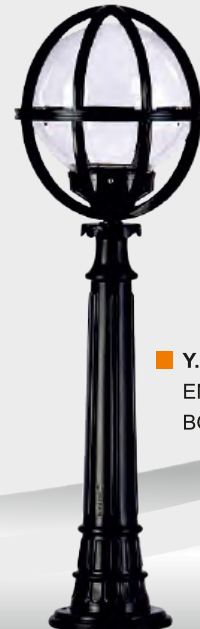

■ Y.A. 6524
EN: 23 cm
BOY: 35 cm

■ Y.A. 6526
EN: 25 cm
BOY: 38 cm

■ Y.A. 6528
EN: 25 cm
BOY: 95 cm

■ Y.A. 6530
EN: 25 cm
BOY: 37 cm

■ Y.A. 6532
EN: 25 cm
BOY: 95 cm

Duy : E27 Shape/Style : E27
Glop : Akriklik Globe : Akriklik
Kollar : Polyamid6 Arms : Polyamid6