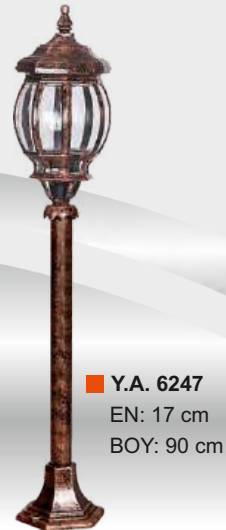

■ Y.A. 6210
EN: 80 cm
BOY: 260 cm

■ Y.A. 6212
EN: 80 cm
BOY: 280 cm

■ Y.A. 6214
EN: 80 cm
BOY: 260 cm

SEKİZGEN FENER SERİSİ

CE

IP44

■ Y.A. 6216
EN: 30 cm
BOY: 55 cm

■ Y.A. 6218
EN: 17 cm
BOY: 60 cm

■ Y.A. 6220
EN: 30 cm
BOY: 55 cm

■ Y.A. 6222
EN: 30 cm
BOY: 65 cm

■ Y.A. 6224
EN: 17 cm
BOY: 48 cm

■ Y.A. 6226
EN: 17 cm
BOY: 48 cm

■ Y.A. 6228
EN: 17 cm
BOY: 105 cm

■ Y.A. 6230
EN: 17 cm
BOY: 5

■ Y.A. 6232
EN: 17 cm

DAMLA
AKRİLİK GLOP

FENER SERİSİ

CE

IP44

■ Y.A. 6250
EN: 30 cm
BOY: 45 cm

■ Y.A. 6254
EN: 40 cm
BOY: 50 cm

■ Y.A. 6256
EN: 25 cm
BOY: 30 cm

■ Y.A. 6252
EN: 30 cm
BOY: 65 cm

■ Y.A. 6258
EN: 26 cm
BOY: 38 cm

Duy : E27 Shape/Style : E27
Glop : Akriklik Globe : Akriklik
Kollar : Polyamid6 Arms : Polyamid6

■ Y.A. 6260
EN: 25 cm
BOY: 56 cm
Alüminyum Kol

■ Y.A. 6262
EN: 17 cm
BOY: 40 cm