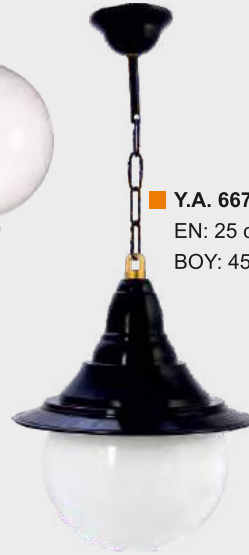

■ Y.A. 6666
EN: 20 cm
BOY: 40 cm

■ Y.A. 6667
EN: 70 cm
BOY: 110 cm
TSE Çelik Borulu

TSE Çelik Borulu Ürünlerdir.

Duy	: E27	Shape/Style	: E27
Glop	: Akriik	Globe	: Akriik
Kollar	: Polyamid6	Arms	: Polyamid6
Malzeme	: Çelik Boru Flanş Alt	Material	: Steel Pipe
Boya	: Elektostatik	Paint	: Electrostatic

■ Y.A. 6669
EN: 35 cm
BOY: 75 cm
Çelik Kolludur

■ Y.A. 6670
EN: 34 cm
BOY: 57 cm
Alüminyum Kol

■ Y.A. 6672
EN: 25 cm
BOY: 45 cm

■ Y.A. 6674
EN: 20 cm
BOY: 36 cm

Duy	: E27	Shape/Style	: E27
Glop	: Akrilik	Globe	: Akrilik
Kollar	: Polyamid6	Arms	: Polyamid6