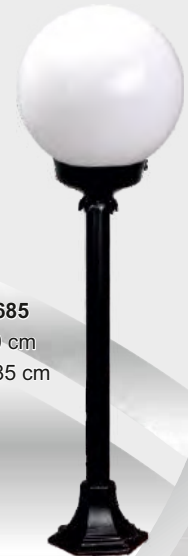

■ Y.A. 6685
EN: 20 cm
BOY: 85 cm