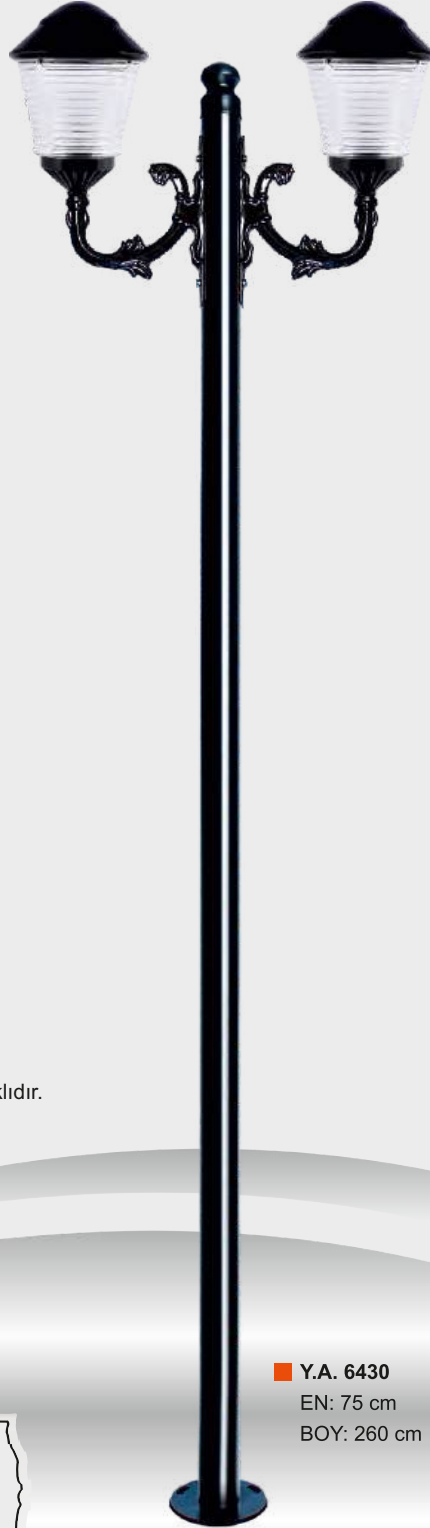

Duy	: E27	Shape/Style	: E27
Glop	: Akriik	Globe	: Akriik
Kollar	: Polyamid6	Arms	: Polyamid6

■ Y.A. 6422
EN: 25 cm
BOY: 100 cm

■ Y.A. 6424
EN: 25 cm
BOY: 60 cm

■ Y.A. 6426
EN: 25 cm
BOY: 100 cm

■ Y.A. 6428
EN: 75 cm
BOY: 260 cm
Alüminyum Ayaklıdır.