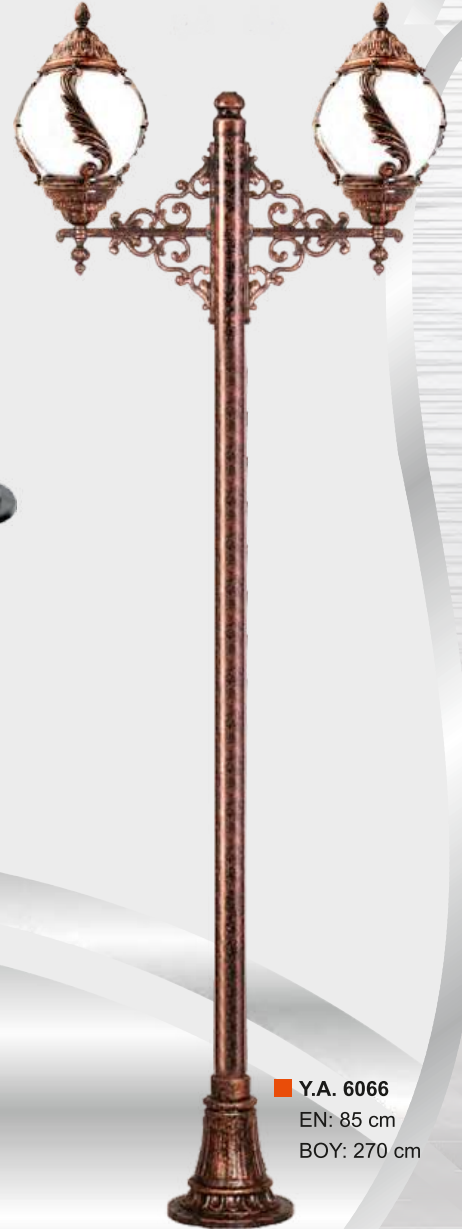

■ Y.A. 6056
EN: 85 cm
BOY: 270 cm

■ Y.A. 6058
EN: 85 cm
BOY: 270 cm

■ Y.A. 6060
EN: 30 cm
BOY: 260 cm

■ Y.A. 6064
EN: 85 cm
BOY: 270 cm

■ Y.A. 6066
EN: 85 cm
BOY: 270 cm

MEŞALE AKRİLİK GLOP FENER SERİSİ

■ Y.A. 6068
EN: 35 cm
BOY: 40 cm