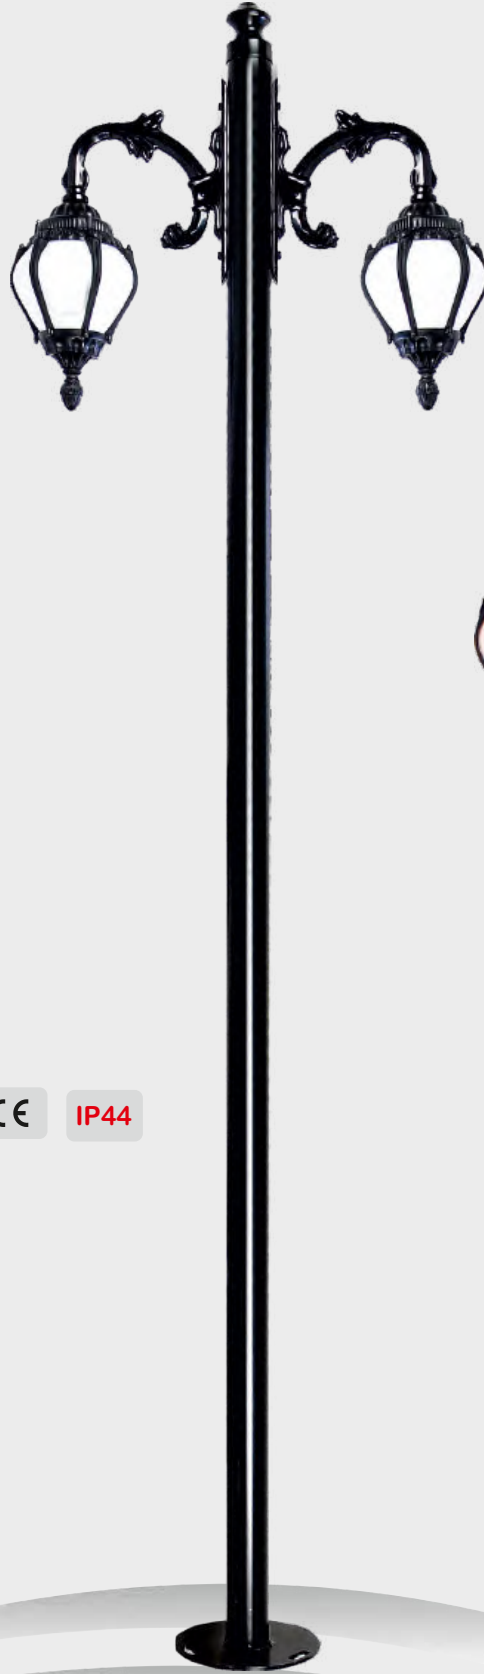

■ Y.A. 6144
EN: 20 cm
BOY: 50 cm

■ Y.A. 6141
EN: 20 cm
BOY: 95 cm

Duy : E27 Shape/Style : E27
Glop : Akriik Globe : Akriik
Kollar : Polyamid6 Arms : Polyamid6

■ Y.A. 6146
EN: 75 cm
BOY: 260 cm
Alüminyum Ayaklıdır.