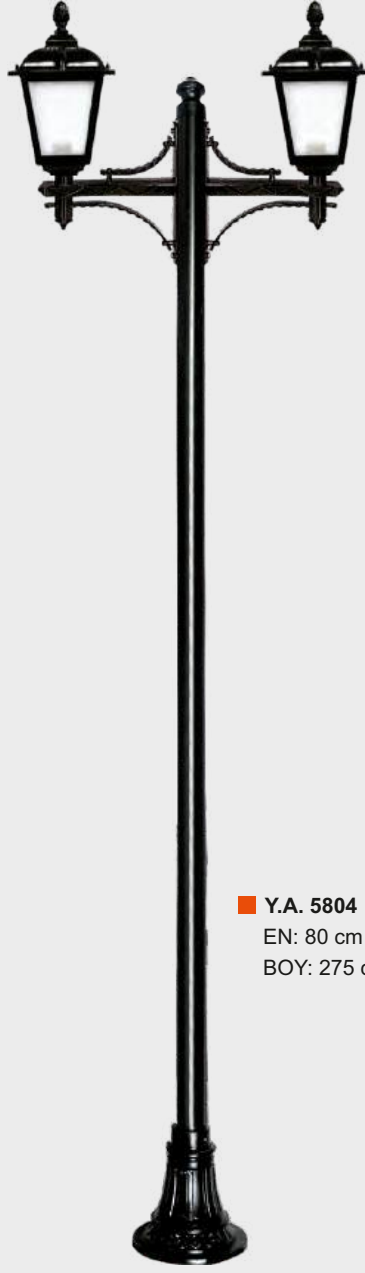

■ Y.A. 5802
EN: 80 cm
BOY: 280 cm

■ Y.A. 5804
EN: 80 cm
BOY: 275 cm