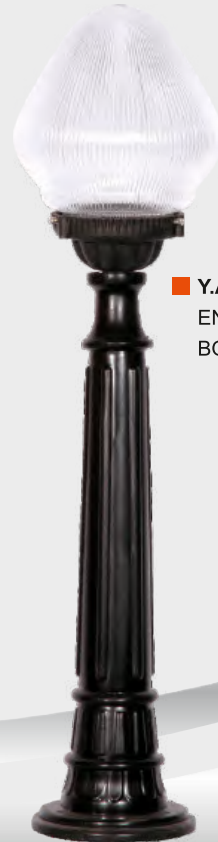

■ Y.A. 6258
EN: 26 cm
BOY: 38 cm

Duy : E27 Shape/Style : E27
Glop : Akriklik Globe : Akriklik
Kollar : Polyamid6 Arms : Polyamid6

■ Y.A. 6260
EN: 25 cm
BOY: 56 cm
Alüminyum Kol

■ Y.A. 6262
EN: 17 cm
BOY: 40 cm