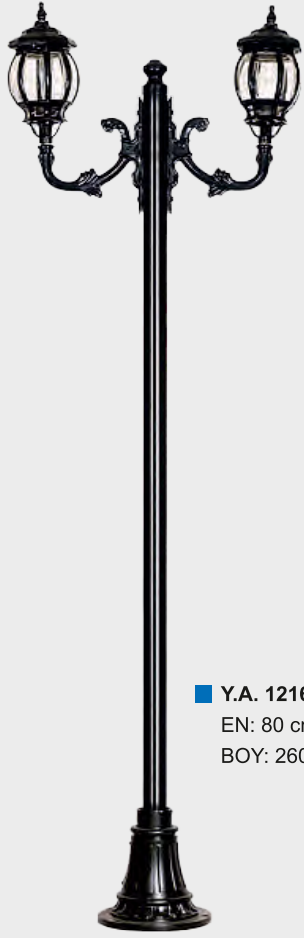

■ Y.A. 12160
EN: 80 cm
BOY: 260 cm