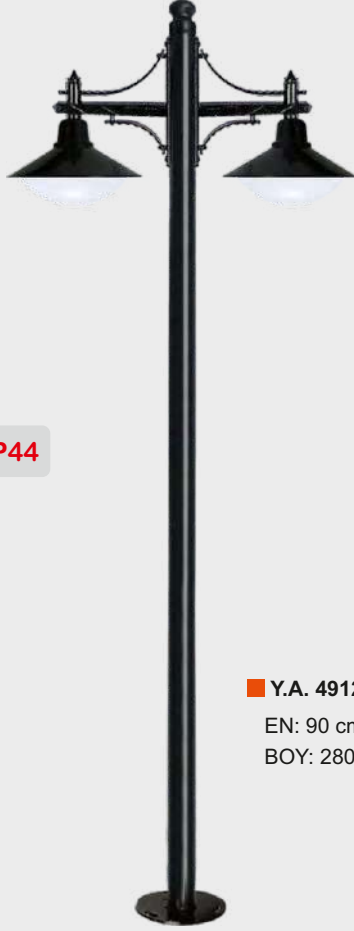

■ Y.A. 4912
EN: 90 cm
BOY: 280 cm