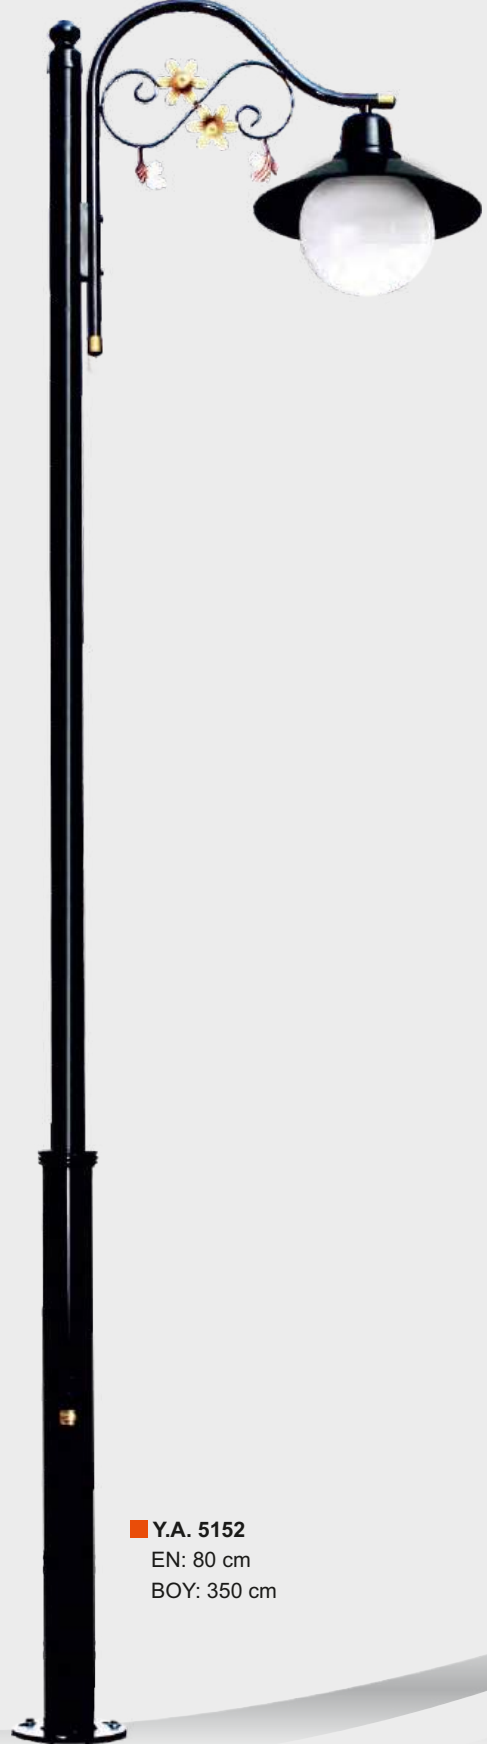

■ Y.A. 5152
EN: 80 cm
BOY: 350 cm