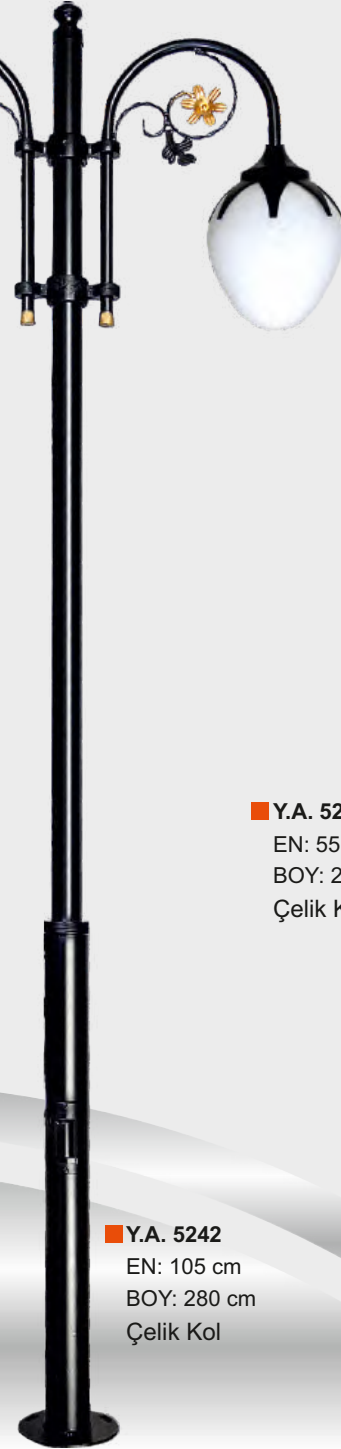

■ Y.A. 5240

EN: 75 cm

BOY: 280 cm

■ Y.A. 5243

EN: 55 cm

BOY: 280 cm

Çelik Kol

■ Y.A. 5242