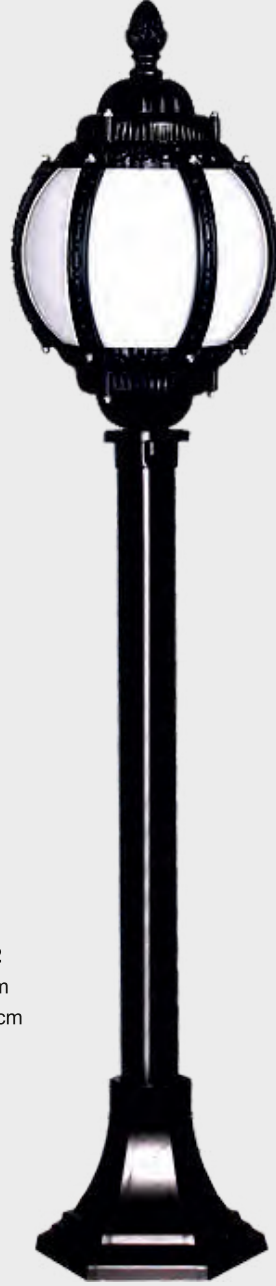

■ Y.A. 6162
EN: 25 cm
BOY: 60 cm

■ Y.A. 6165
EN: 25 cm
BOY: 90 cm

■ Y.A. 6172
EN: 25 cm
BOY: 45 cm

■ Y.A. 6163
EN: 25 cm
BOY: 50 cm

■ Y.A. 6168
EN: 25 cm
BOY: 100 cm

Duy	: E27	Shape/Style	: E27
Glop	: Akriik	Globe	: Akriik
Kollar	: Polyamid6	Arms	: Polyamid6