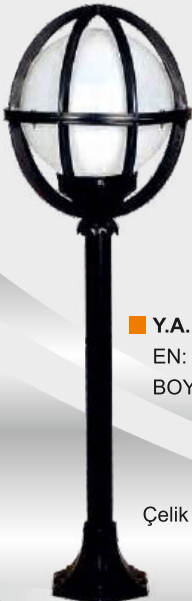

■ Y.A. 6608
EN: 30 cm
BOY: 100 cm

Çelik boru alüminyum ayaklı üründür.