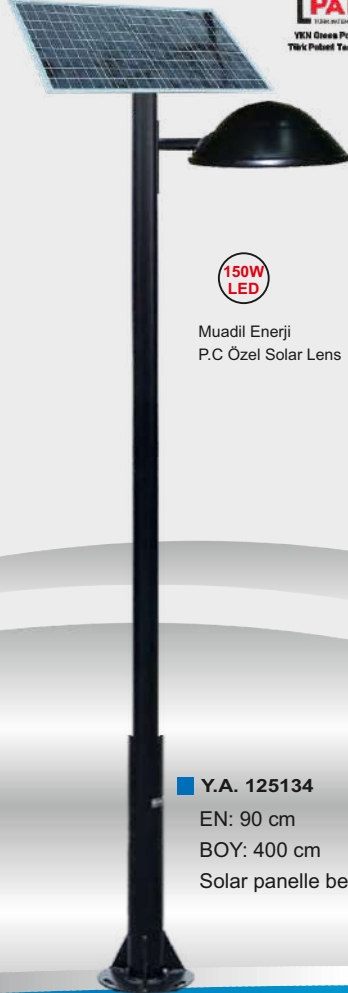

■ Y.A. 125131
EN: 90 cm
BOY: 400 cm
Solar paneller beraber

TURK PATENT
YKN Green Power Marka Tescilli ve
Türk Patent Teşkilatı Tescilli Belge'dir

150W
LED

Muadil Enerji
P.C Özel Solar Lens

■ Y.A. 125132
EN: 80 cm
BOY: 400 cm
Solar paneller beraber