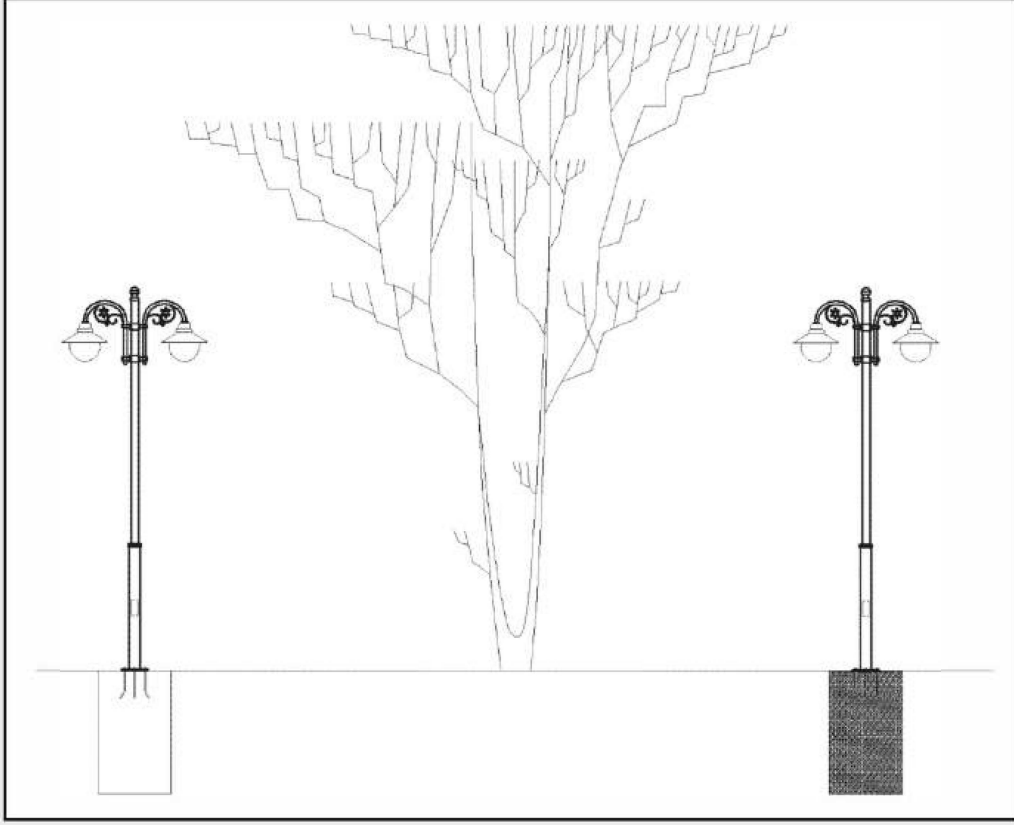

Gemilerde, cezaevi ve fabrika nöbetçi kulübelerinde
özellikle sınır askeri birliklerinde tarama amaçlı kullanılmaktadır.

■ Y.A. 286000
EN: 45 cm
BOY: 92 cm
Alüminyum gövdelidir.

ANKRAJ BAĞLANTI ŞEMASI

A1