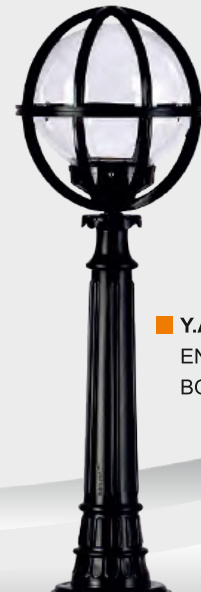

■ Y.A. 6606
EN: 30 cm
BOY: 47 cm

■ Y.A. 6608
EN: 30 cm
BOY: 100 cm

Çelik boru alüminyum ayaklı üründür.

■ Y.A. 6610
EN: 30 cm
BOY: 50 cm

■ Y.A. 6612
EN: 30 cm
BOY: 100 cm

TÜM KULLANILAN GLOPLAR AKRİLİKTİR

■ Y.A. 6614
EN: 85 cm
BOY: 260 cm
Alüminyum Ayaklıdır.