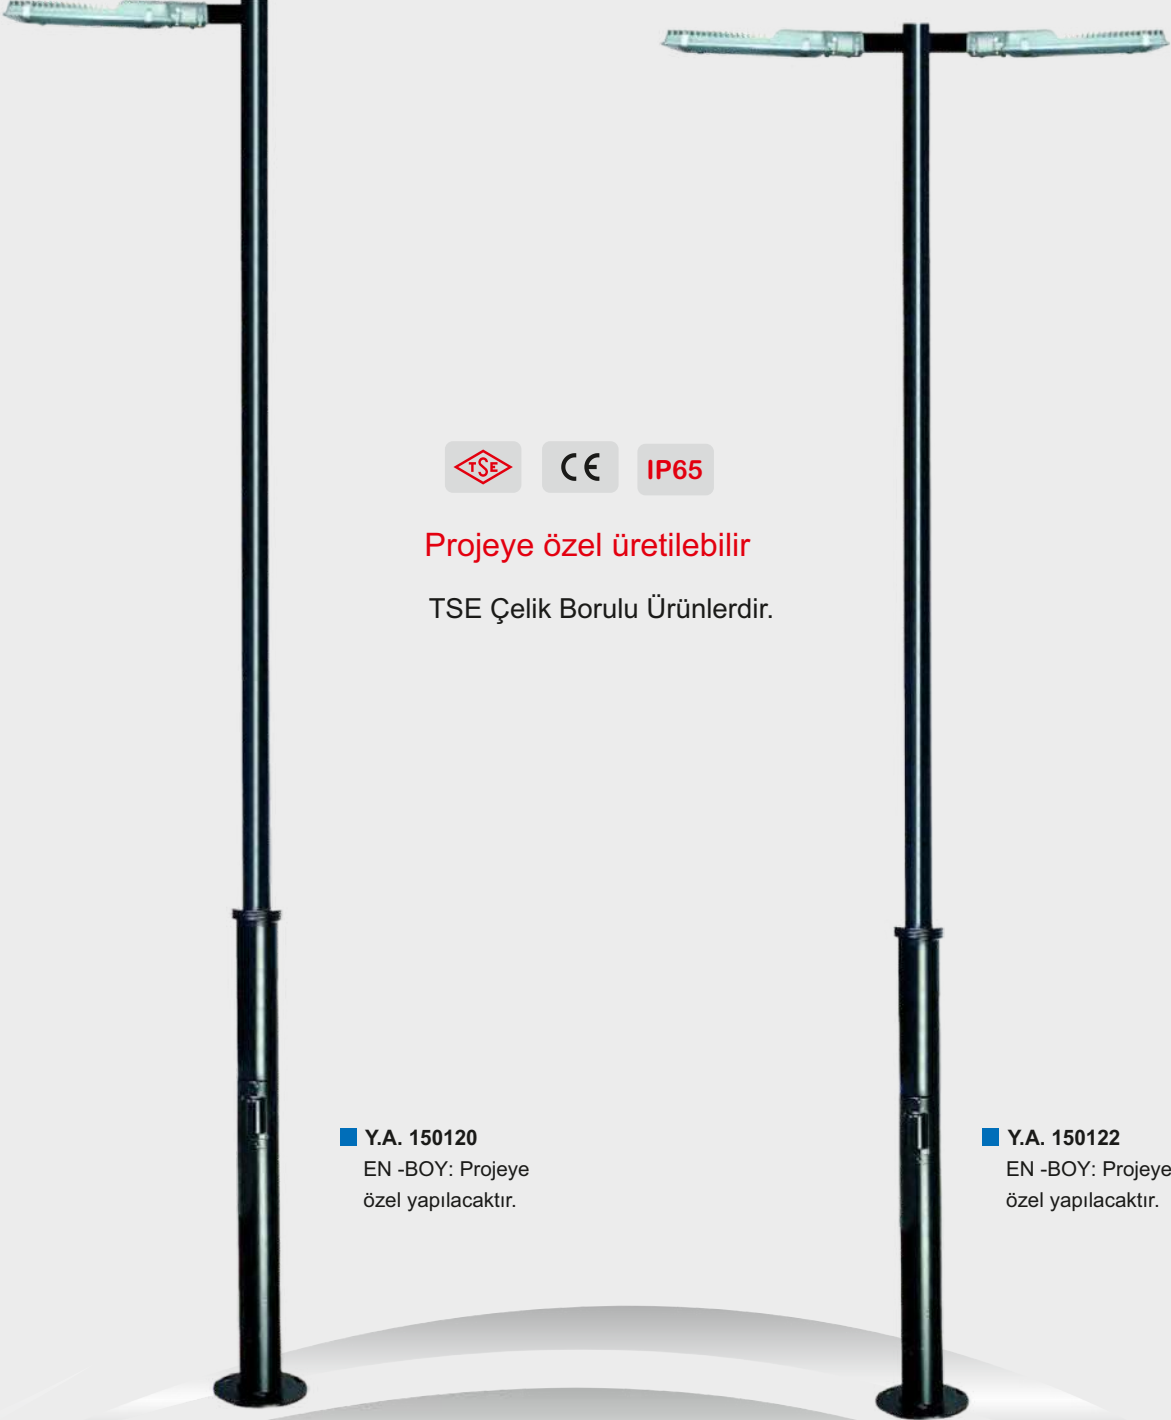

Çevre ve Şehircilik Bakanlığına ve A.B Standartları olan
TS-EN 40-5 Normlarına Uygun Şartlarda Üretilmektedir.

IP65

Projeye özel üretilebilir

TSE Çelik Borulu Ürünlerdir.

■ Y.A. 150120
EN -BOY: Projeye
özel yapılacaktır.

■ Y.A. 150122
EN -BOY: Projeye
özel yapılacaktır.