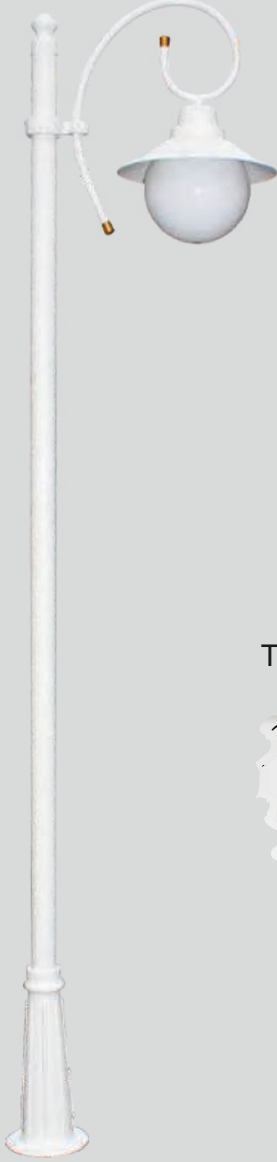

■ Y.A. 42040
EN: 15 cm
BOY: 70 cm

■ Y.A. 42050
EN: 15 cm
BOY: 70 cm

■ Y.A. 42080
EN: 30 cm
BOY: 70 cm

■ Y.A. 42090
EN: 25 cm
BOY: 35 cm

■ Y.A. 42100
EN: 25 cm
BOY: 70 cm

IP44

KLASİK YÜKSEK DİREKLER

■ Y.A. 66000
EN: 60 cm
BOY: 290 cm