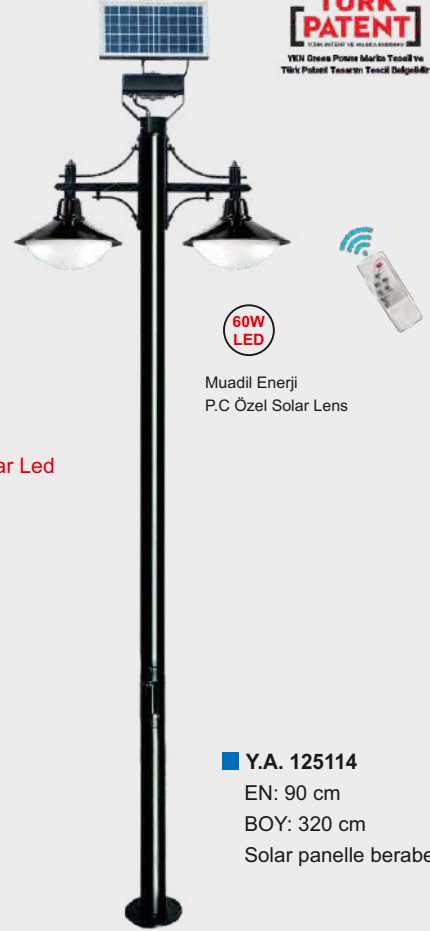

■ Y.A. 125112

EN: 80 cm
BOY: 320 cm
Solar panelle beraber

TURK PATENT
YKN Green Power Marka Tesisi ve
Türk Patent Tasarım Tesisi Belge'dir

60W
LED

Muadil Enerji
P.C Özel Solar Lens

■ Y.A. 125114

EN: 90 cm
BOY: 320 cm
Solar panelle beraber