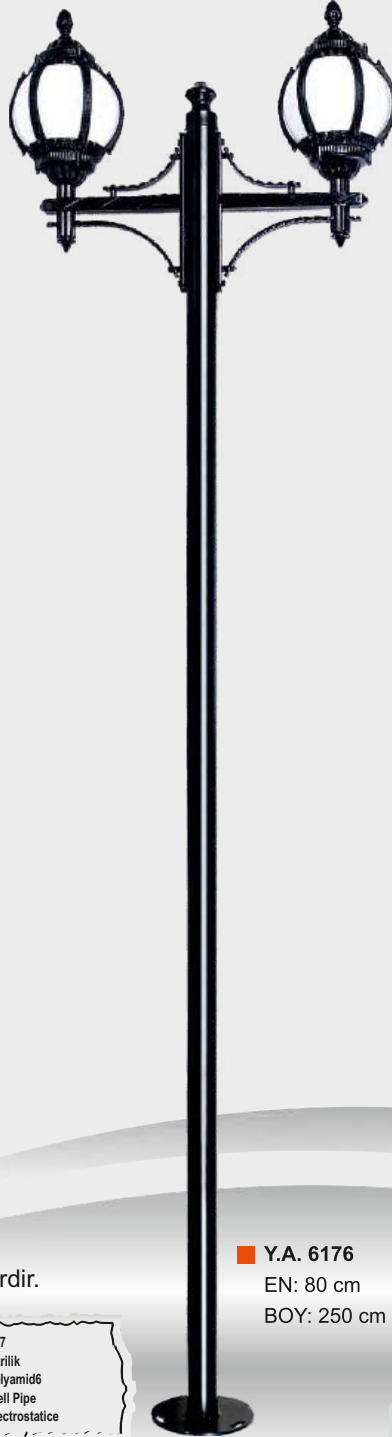

TSE Çelik Borulu Ürünlerdir.

Duy	: E27	Shape/Style	: E27
Glop	: Akriilik	Globe	: Akriilik
Kollar	: Polyamid6	Arms	: Polyamid6
Malzeme	: Çelik Boru Flanş Alt	Material	: Stell Pipe
Boya	: Elektrostatik	Paint	: Electrostatic