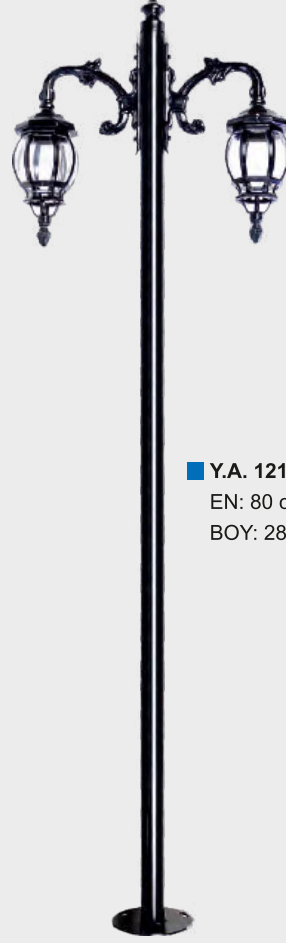

■ Y.A. 12162
EN: 80 cm
BOY: 280 cm