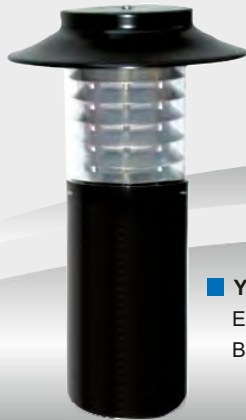

■ Y.A. 42020
EN: 28 cm
BOY: 40 cm