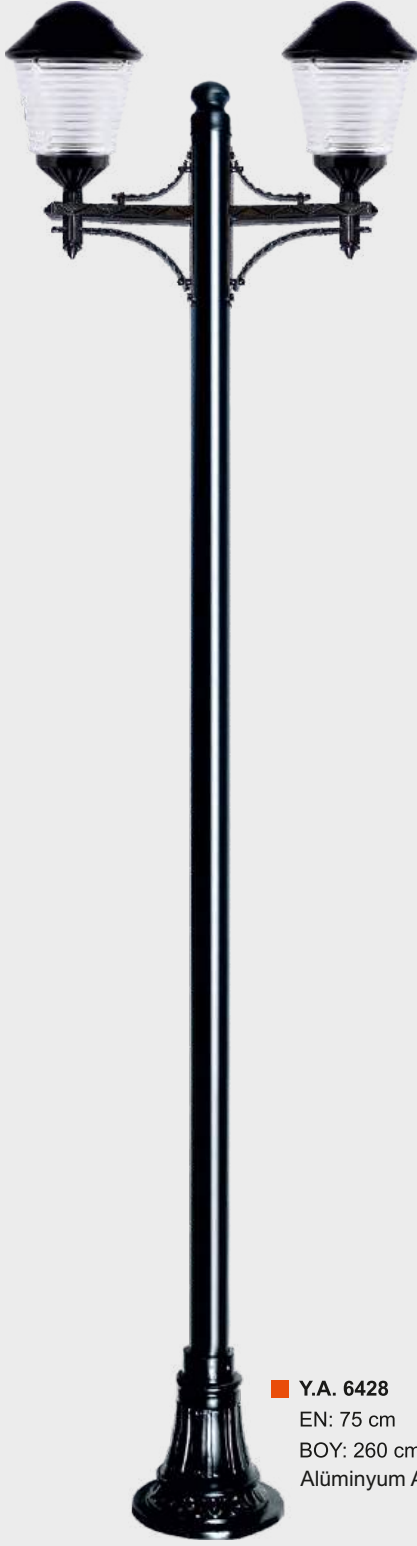

Duy	: E27	Shape/Style	: E27
Glop	: Akriik	Globe	: Akriik
Kollar	: Polyamid6	Arms	: Polyamid6

■ Y.A. 6422
EN: 25 cm
BOY: 100 cm

■ Y.A. 6424
EN: 25 cm
BOY: 60 cm

■ Y.A. 6426
EN: 25 cm
BOY: 100 cm

■ Y.A. 6428
EN: 75 cm
BOY: 260 cm
Alüminyum Ayaklıdır.