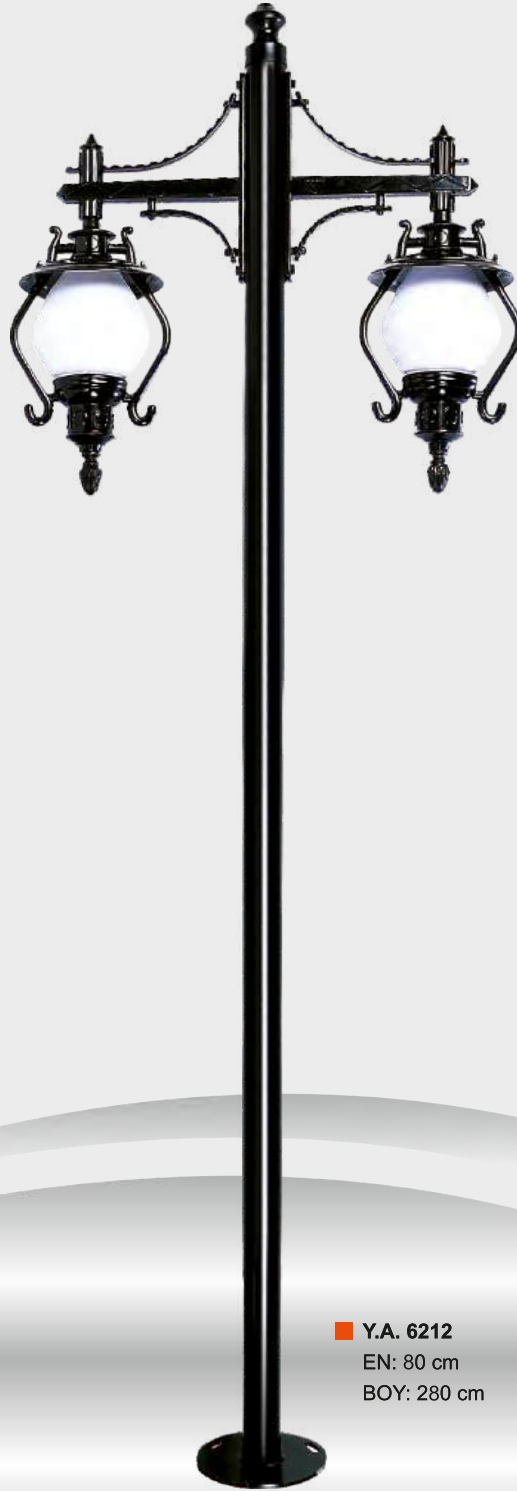

■ Y.A. 6212
EN: 80 cm
BOY: 280 cm