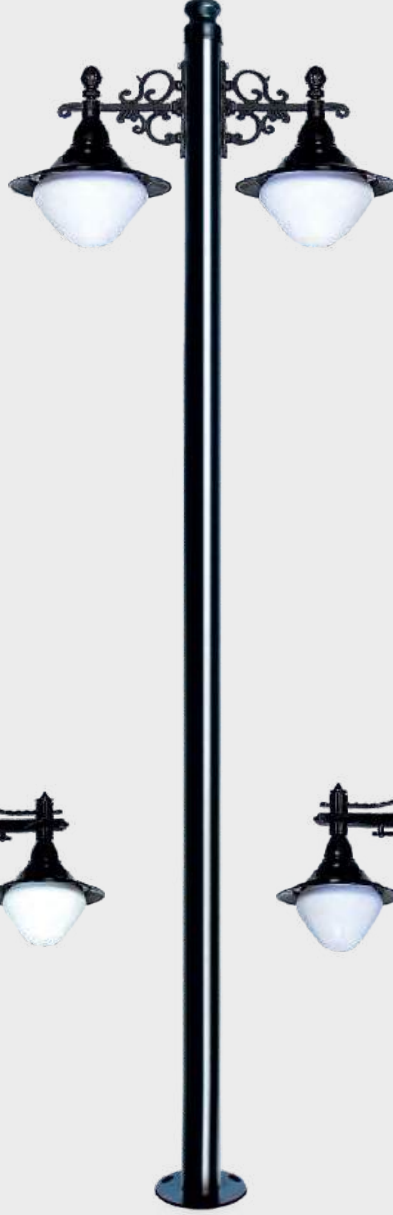

■ Y.A. 6264
EN: 17 cm
BOY: 90 cm

■ Y.A. 6266
EN: 80 cm
BOY: 260 cm

IP44

■ Y.A. 6270
EN: 80 cm
BOY: 260 cm
Alüminyum Ayaklıdır.

■ Y.A. 6274
EN: 60 cm
BOY: 260 cm

■ Y.A. 6272
EN: 80 cm
BOY: 260 cm
Alüminyum Ayaklıdır.