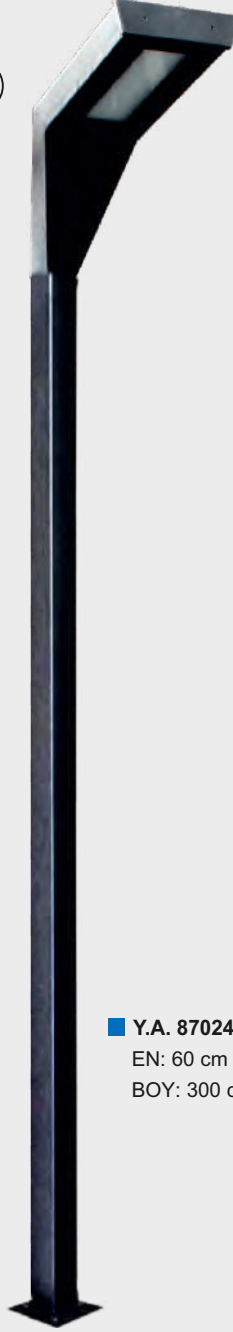

35W
LED

■ Y.A. 87024
EN: 60 cm
BOY: 300 cm

CE

IP65

TSE Alüminyum Borulu Ürünlerdir.

2x35W
LED