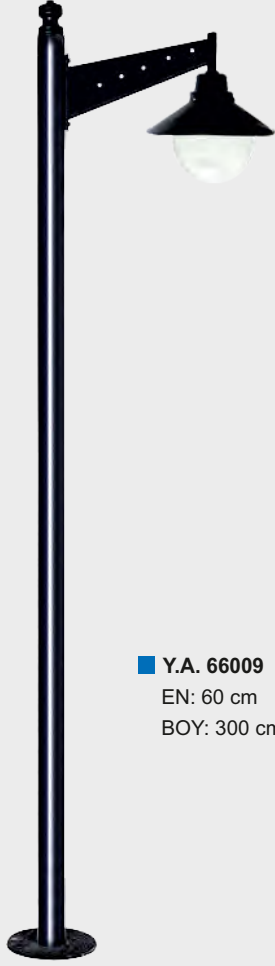

KLASİK YÜKSEK DİREKLER

TSE Çelik Borulu Ürünlerdir.

■ Y.A. 66009
EN: 60 cm
BOY: 300 cm