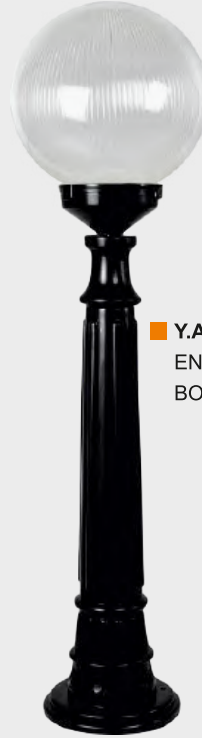

■ Y.A. 6701
EN: 45 cm
BOY: 70 cm
Çelik Kolludur

■ Y.A. 6702
EN: 40 cm
BOY: 55 cm

■ Y.A. 6706
EN: 35 cm
BOY: 55 cm

■ Y.A. 6707
EN: 45 cm
BOY: 70 cm
Çelik Kolludur

■ Y.A. 6708
EN: 25 cm
BOY: 100 cm

■ Y.A. 6705
EN: 45 cm
BOY: 70 cm
Çelik Kolludur