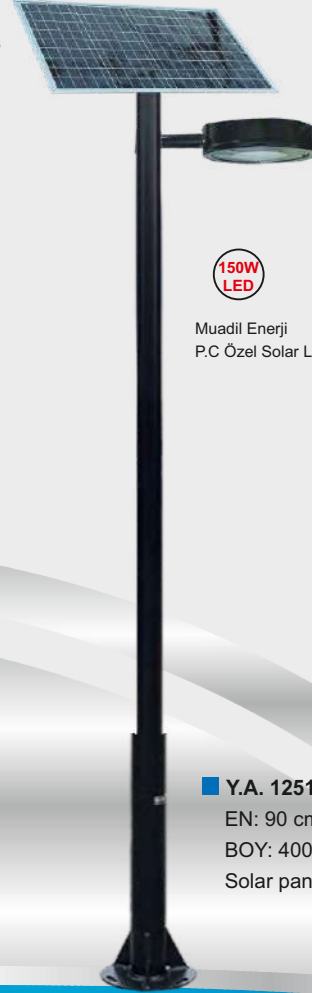

TURK PATENT
YKN Green Power Marka Tescilli ve
Türk Patent Teşkilatı Tescilli Belge'dir

150W
LED

Muadil Enerji
P.C Özel Solar Lens

■ Y.A. 125136
EN: 90 cm
BOY: 400 cm
Solar paneller beraber