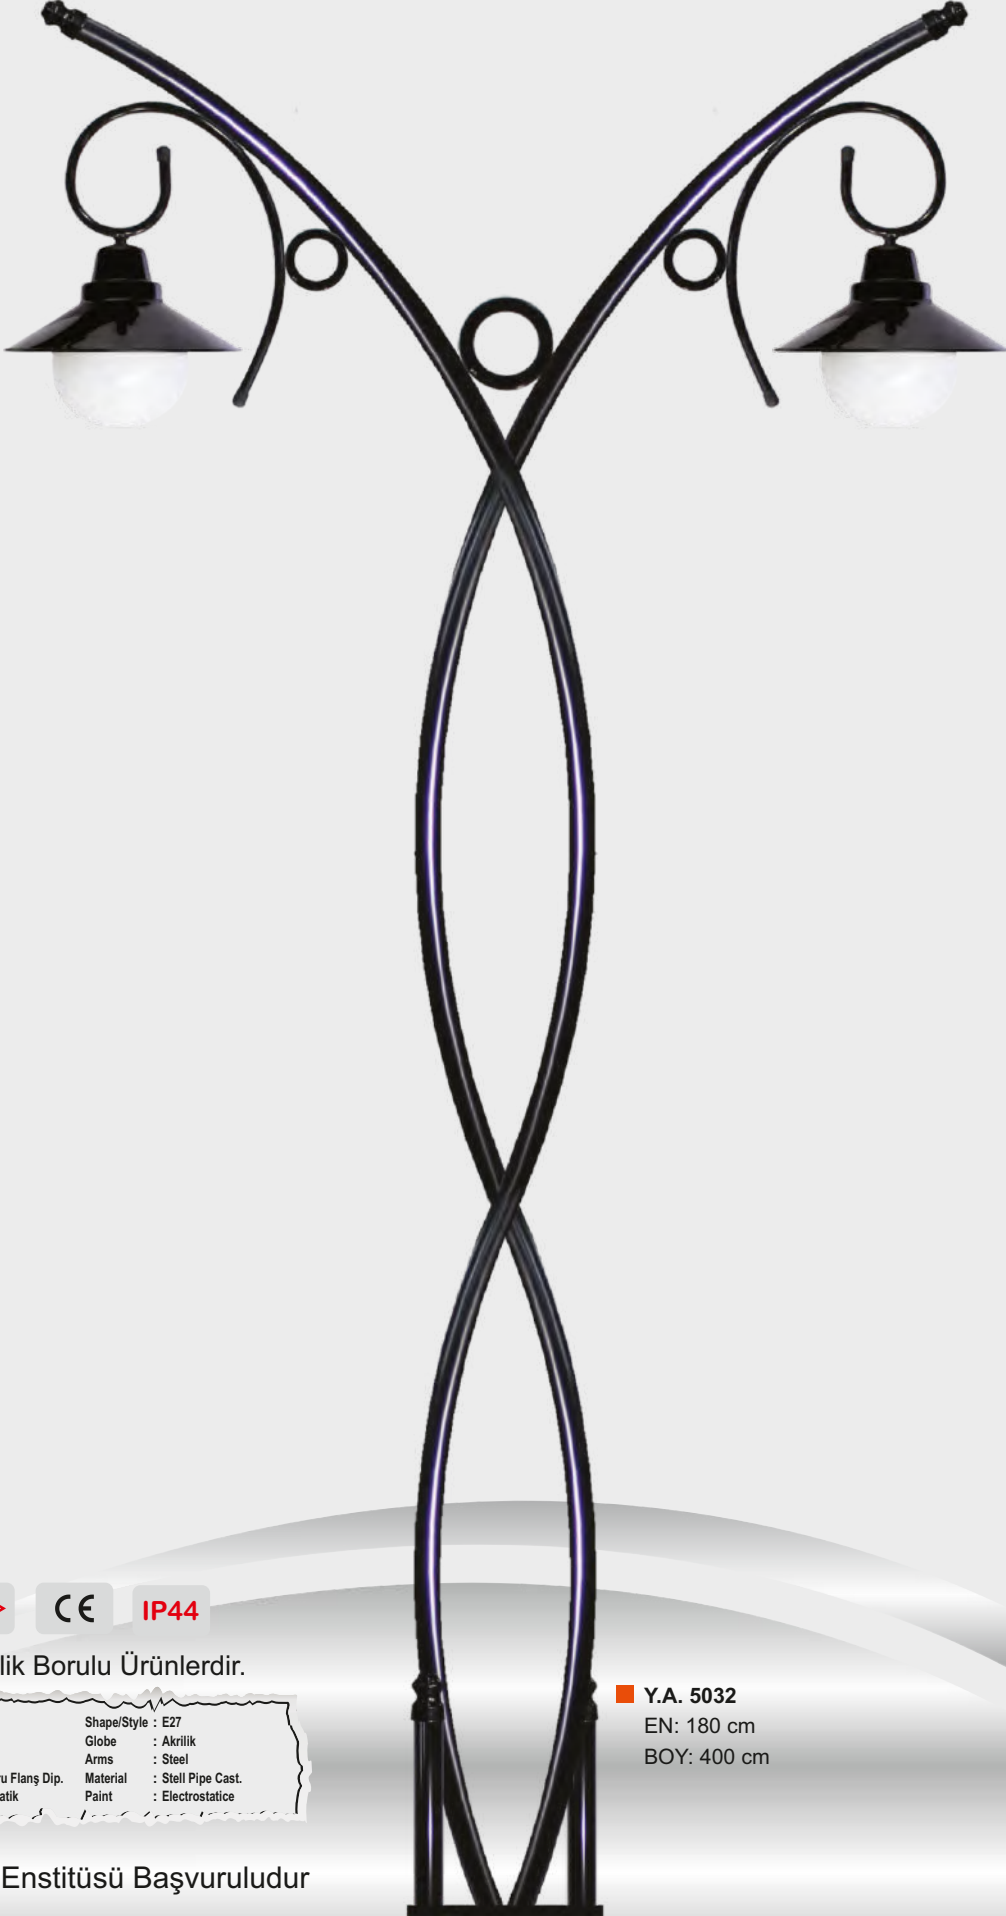

25 LİK AKRİLİK GLOPLU YELKEN FENER SERİSİ

IP44

TSE Çelik Borulu Ürünlerdir.

Duy	: E27	Shape/Style	: E27
Glop	: Akriik	Globe	: Akriik
Kollar	: Çelik	Arms	: Steel
Malzeme	: Çelik Boru Flanş Dip.	Material	: Steel Pipe Cast.
Boya	: Elektostatik	Paint	: Electrostatic

■ Y.A. 5032
EN: 180 cm
BOY: 400 cm

Türk Patent Enstitüsü Başvuruludur