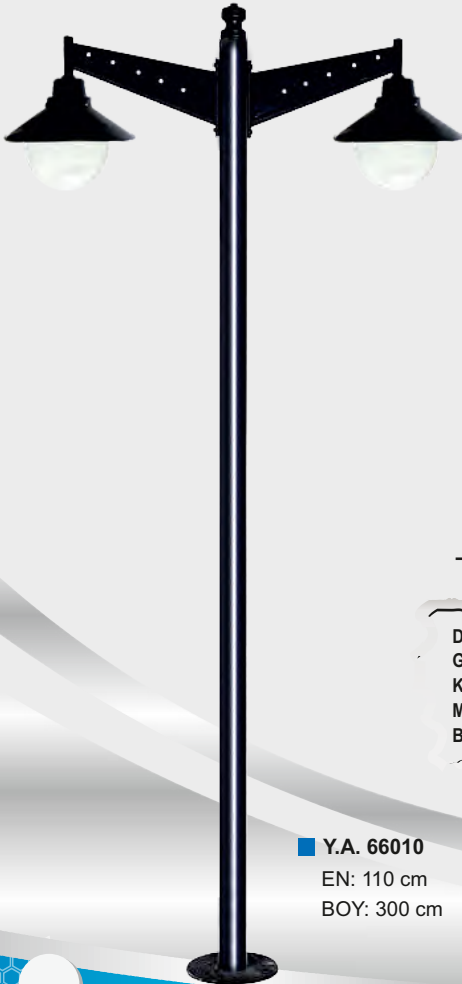

BOY: 300 cm

BOY: 300 cm

KLASİK YÜKSEK DİREKLER

TSE Çelik Borulu Ürünlerdir.

■ Y.A. 66009
EN: 60 cm
BOY: 300 cm

■ Y.A. 66013
EN: 55 cm
BOY: 300 cm

■ Y.A. 66010
EN: 110 cm
BOY: 300 cm

■ Y.A. 66014
EN: 110 cm
BOY: 300 cm