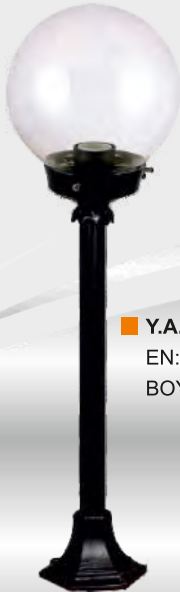

■ Y.A. 6675
EN: 35 cm
BOY: 75 cm
Çelik Kolludur

■ Y.A. 6676
EN: 20 cm
BOY: 32 cm
Alüminyum Kovanlıdır

■ Y.A. 6678
EN: 20 cm
BOY: 32 cm
Alüminyum Kovanlıdır

■ Y.A. 6682
EN: 70 cm
BOY: 110 cm
TSE Çelik Borulu