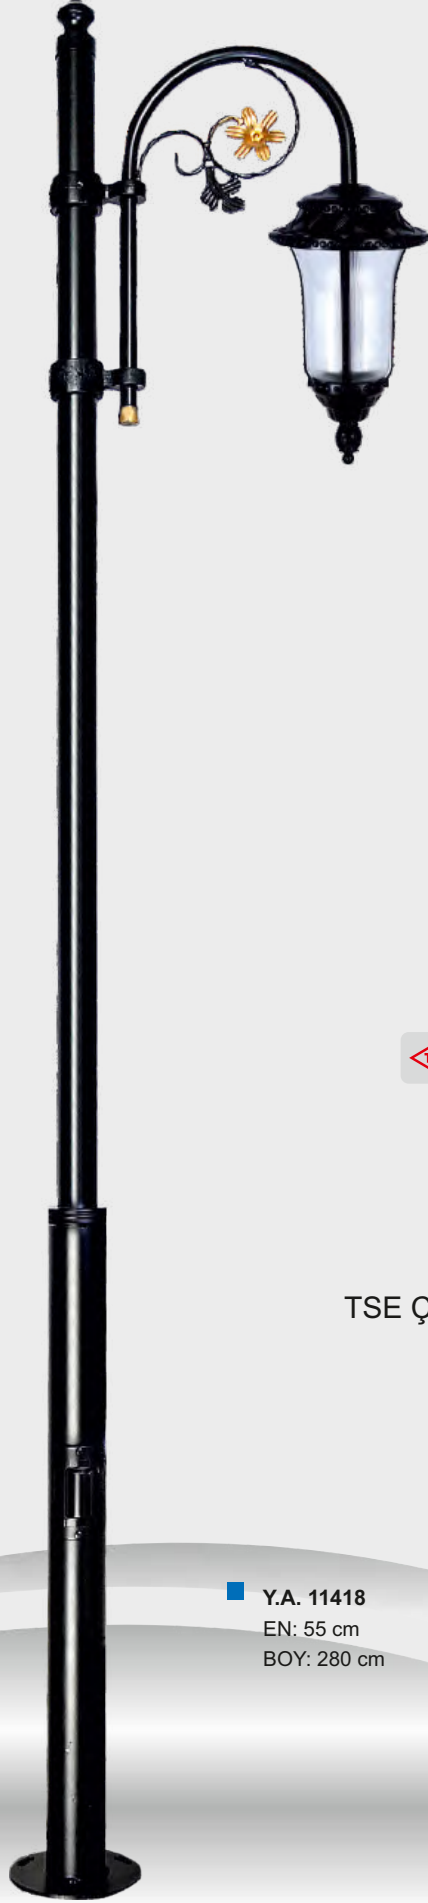

TSE elik Borulu rnlerdir.

■ Y.A. 11418
EN: 55 cm
BOY: 280 cm