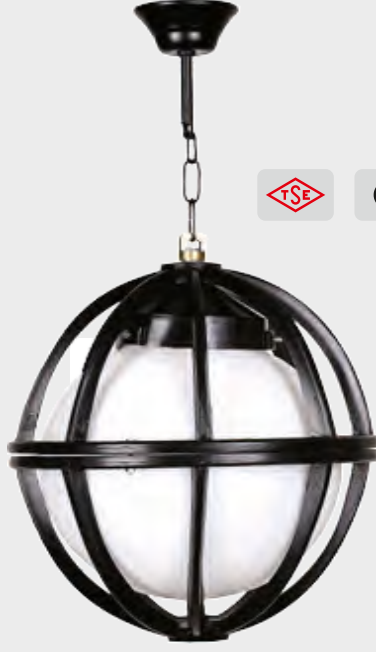

■ Y.A. 6596
EN: 30 cm
BOY: 45 cm