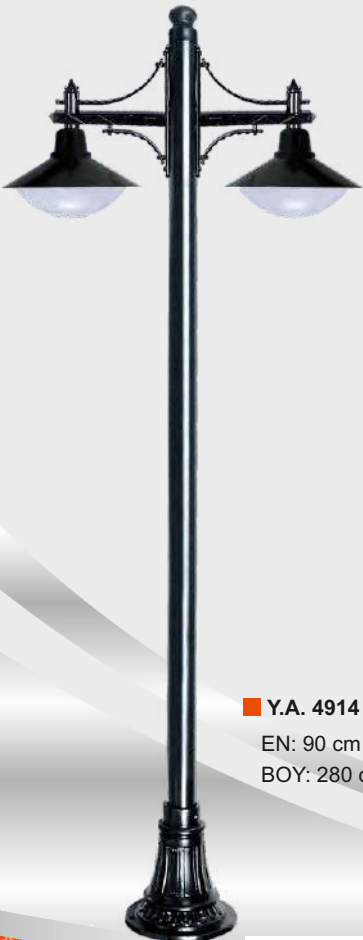

■ Y.A. 4914
EN: 90 cm
BOY: 280 cm