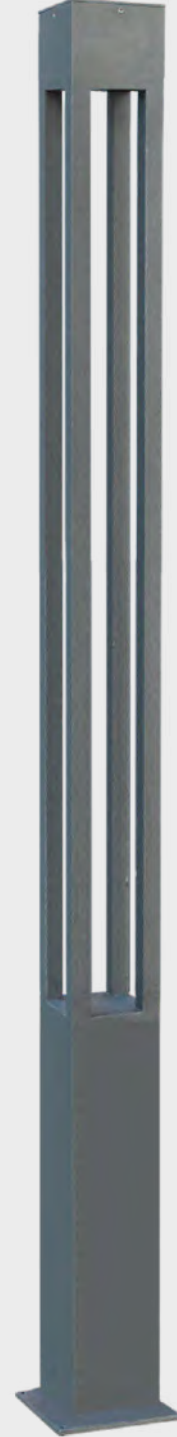

25W

■ Y.A. 84070
EN: 15x15 cm
BOY: 300 cm