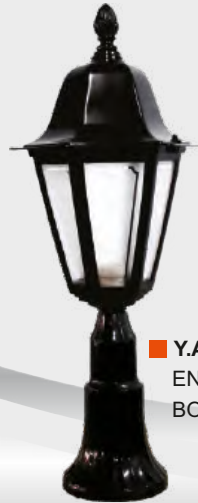

■ Y.A. 5862
EN: 65 cm
BOY: 125 cm

■ Y.A. 5864
EN: 23 cm
BOY: 160 cm

BÜYÜK ALTIGEN FENER SERİSİ

IP44

■ Y.A. 5936
EN: 32 cm
BOY: 57 cm

■ Y.A. 5938
EN: 28 cm
BOY: 65 cm

■ Y.A. 5940
EN: 29 cm
BOY: 48 cm

■ Y.A. 5942
EN: 38 cm
BOY: 62 cm

■ Y.A. 5944
EN: 32 cm
BOY: 54 cm

■ Y.A. 5946
EN: 40 cm
BOY: 68 cm

■ Y.A. 5948
EN: 28 cm
BOY: 108 cm

■ Y.A. 5950
EN: 28 cm
BOY: 68 cm

■ Y.A. 5952
EN: 28 cm
BOY: 58 cm

■ Y.A. 5954
EN: 28 cm
BOY: 102 cm

■ Y.A. 5956
EN: 28 cm
BOY: 154 cm