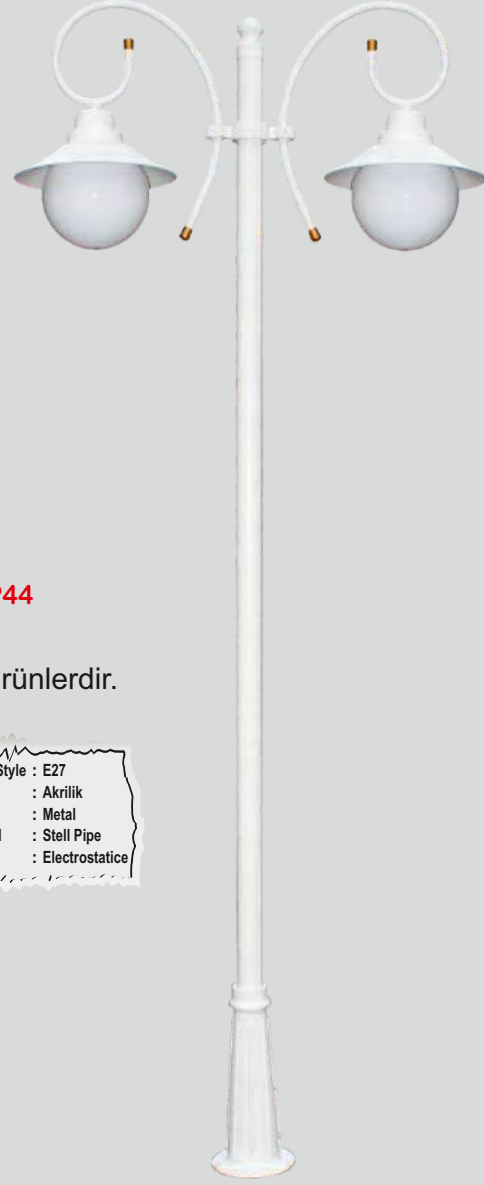

■ Y.A. 42040
EN: 15 cm
BOY: 70 cm

■ Y.A. 42050
EN: 15 cm
BOY: 70 cm

■ Y.A. 42080
EN: 30 cm
BOY: 70 cm

■ Y.A. 42090
EN: 25 cm
BOY: 35 cm

■ Y.A. 42100
EN: 25 cm
BOY: 70 cm

IP44

KLASİK YÜKSEK DİREKLER

■ Y.A. 66000
EN: 60 cm
BOY: 290 cm