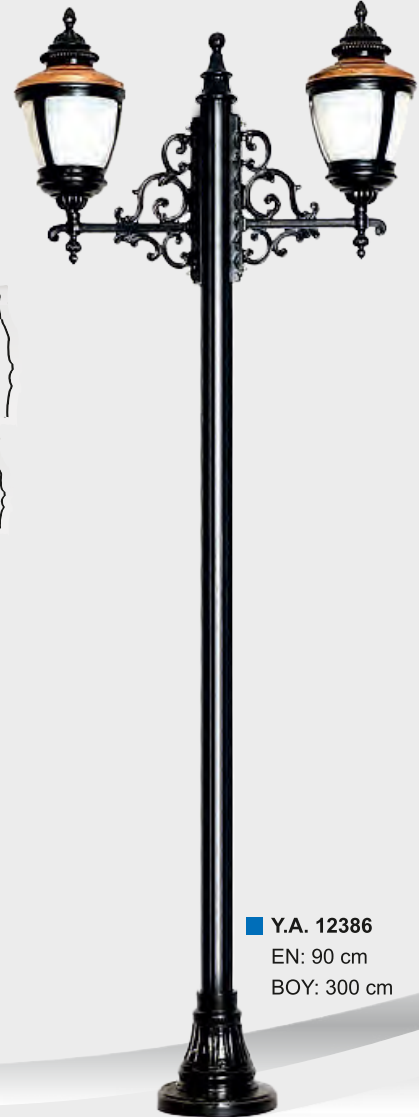

■ Y.A. 12386
EN: 90 cm
BOY: 300 cm